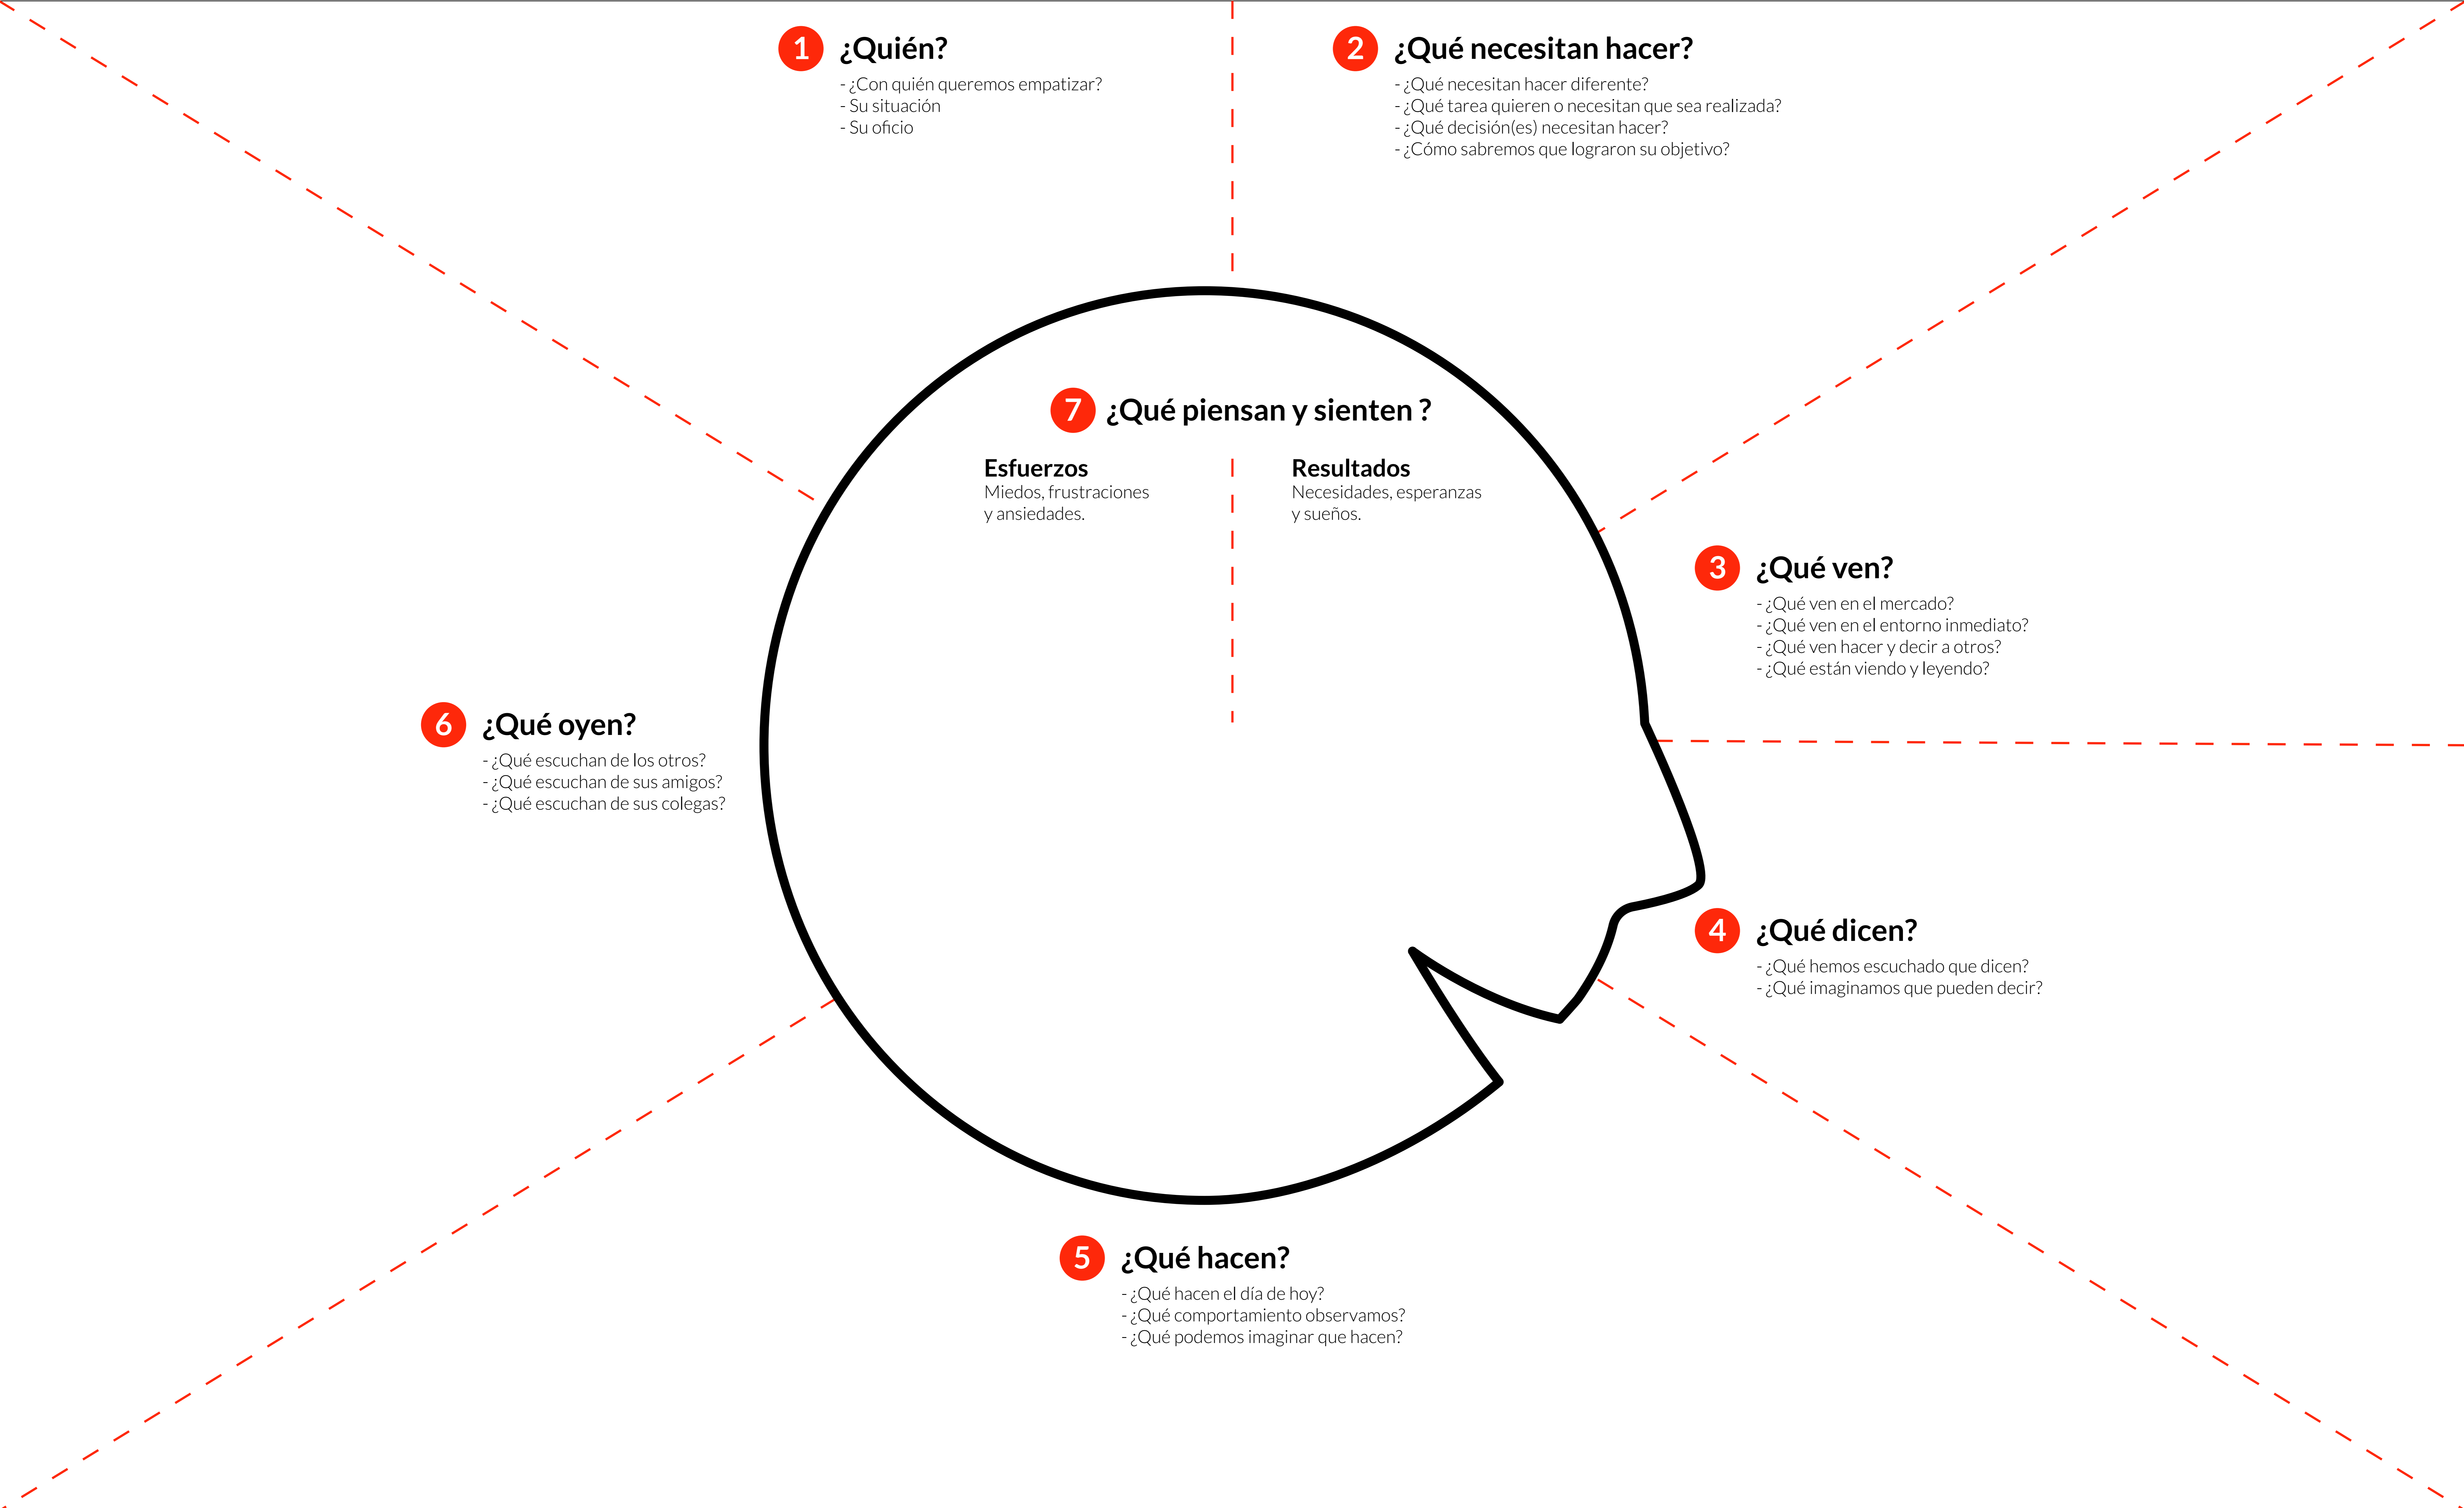

MAPA DE EMPATÍA

Rediseño y traducción por IDA (2018) basado en el Mapa de empatía original de Dave Gray.

	Fecha:	Versión:
Diseñado para:	Diseñado por:	